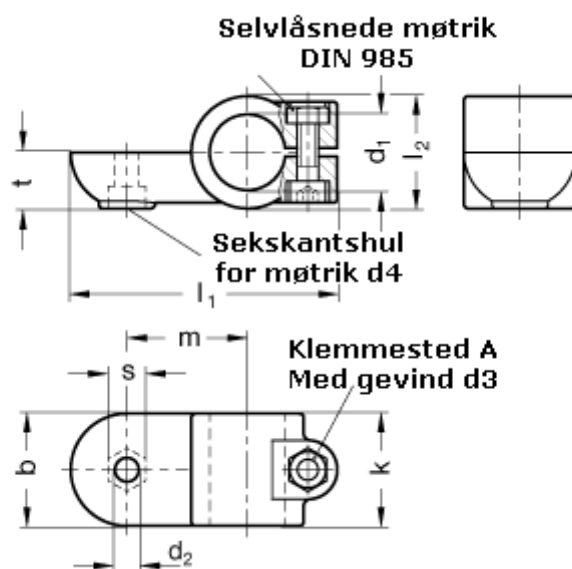

Varenummer: 20278B45AV2SW  
Beskrivelse: E+G laskeforbindelse  
GN278-B45-AV-2-SW

## Mål

b = 65	m = 70
d1 = B45	s = 17.0
d2 = 10.5	t = 32.5
d3 = M10	
d4 = M10	
k = 65	
l1 = 148	
l2 = 65	